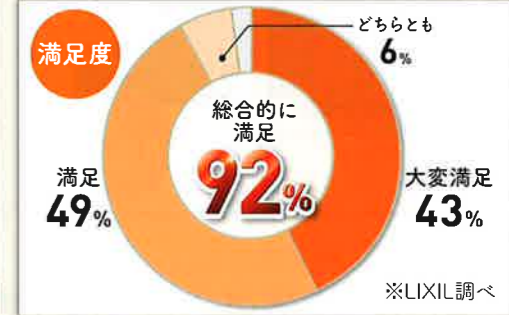

※2000年1月~2017年7月末時点
 累計300万窓超(当社調べ)

LIXIL 冬のあったかリフォームキャンペーン

キャンペーン期間 2018年1月1日(月) ▶▶▶ 3月31日(土)

期間中にキャンペーン対象商品を使用したリフォーム工事を実施いただいたお客様には

抽選でステキなプレゼントが当たります!

【対象商品】インプラス、インプラスウッド、リフレムリプラス、リフレムシリーズ、リシェントシリーズ

簡単「インプラス」
 リフォーム内窓
 今ある窓の内側に取り付けるだけ!

多くの方にご満足いただいております!

お客様の声

すきま風が無くなった日当たりのよいリビングは早朝3、4時間暖房するだけで夕方までぽかぽか。効果を実感できました!(神奈川県 Y様)

お客様の声

冬はいつも結露が発生していたけど、去年の冬にリビングと寝室にインプラスを入れてから気にならなくなってビックリ!子ども部屋にもつけたのですが、防音効果が高いので、赤ちゃんが夜泣きしても安心です。(埼玉県 I様)

簡単リフォーム窓交換 「リフレムリプラス」