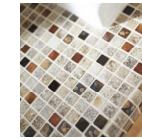

☐ オーバルボウル+ホース引出式水栓

(ポップアップ式排水)

☐ オーバルボウル+シングルレバー水栓

(ポップアップ式排水)

ミラーキャビネット

優しい印象の無垢の木の框組のミラー。うしろの収納に、普段使いの小物やボトルをしまっておけます。

タイルカウンター

日本を代表する焼き物の一つ、伝統的な美濃焼のタイルです。岐阜県東濃地域の窯元において丁寧に作られる良質なタイルだけを使い、美濃焼が持つ美しい質感を生かしてカウンターを豊かな表情で彩ります。

■グループ1

☐ ホワイト(PA)

■グループ2

☑ ベージュ(PB)

☐ ミックスブルー(PC)

☐ ミックスブラウン(PD)

扉(ニュージーバイン扉)・取手

無垢の木ならではのあたたかみをふんだんに生かした扉たち。一緒に暮らして、使っていく中でゆったりと変化していく表情や色合いも魅力です。

バケツや詰め替えボトルなどをゆったり収納できる「両開き仕様」、タオルや小物などの細かなものもしまえる「片引出仕様」の2種類をご用意。

■両開き仕様

※画像は間口770mmタイプです。

☐ 間口770mm ☐ 間口940mm

■片引出仕様

※画像は間口940mmタイプです。

☐ 間口770mm ☑ 間口940mm